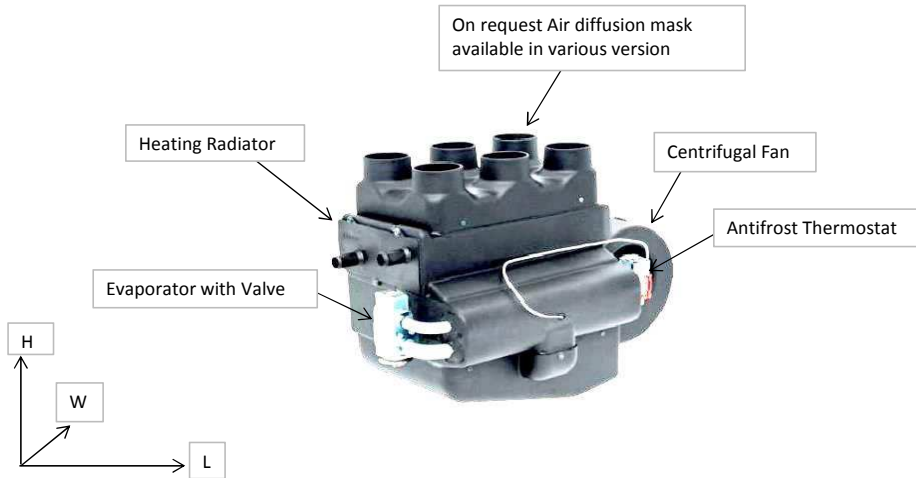

immagine prodotto/product image

Dati tecnici-Technical data		
Codice componente-Component Code	U162CF	U163CF
Nome costruttore-Producer Name	Masicconditioners	Masicconditioners
Nome componente -Component Name	MUMBAI	MUMBAI
Descrizione componente -Component Description	climatizzatore/hvac	hvac/climatizzatore
Versione/Revisione -Version/Revision	05/02/2018	05/02/2018
Refrigerante-Refrigerant	R134a	R134a
Colore-Color	Nero-Black	Nero-Black
Tensione di alimentazione-Supply voltage	12 V	24 V
Assorbimento elettrico-Power consumption	13A	6A
Portata aria (bocca libera)-Airflow (free mouth)	520 m3/h	520 m3/h
Ventilazione-Ventilation	a 3 velocità/at three speed	a 3 velocità/at three speed
Potenza in riscaldamento @-10°/Heating power @- 10°	7 Kw (23.884 BTU/h) a -10°	7 Kw (23.884 BTU/h) a -10°
Connessioni riscaldamento-Heating connections	tubo acqua di 16/water hoses 16	tubo acqua di 16/water hoses 16
Potenza in raffreddamento @+40°/Cooling power @+ 40°	7 Kw (23.884 BTU/h) a +40°	7 Kw (23.884 BTU/h) a +40°
Connessioni evaporatore-Evaporator connections	Expansion valves IN 7,7-OUT 8,6	Expansion valves IN 7,7-OUT 8,6
Connessione elettrica-Electrical connection	Faston Maschio 6.35x0.8-Male Terminal 6.35x0.8	Faston Maschio 6.35x0.8-Male Terminal 6.35x0.8
Classe di protezione-Protection class	IP20	IP20
Materiale-Material	Lamiera-abs/metal-plastic	Lamiera-abs/metal-plastic
Posizione di montaggio-Mounting Position	Come da immagine/As in image	Come da immagine/As in image
Dimensioni/dimension	H=380mm/W=245mm/L=435mm	H=380mm/W=245mm/L=435mm
Peso-Weight	6 Kg	6 Kg
Accessori-Accessories/optional	Mascherine aria a richiesta-On request Air diffusion mask available in various version	Mascherine aria a richiesta-On request Air diffusion mask available in various version