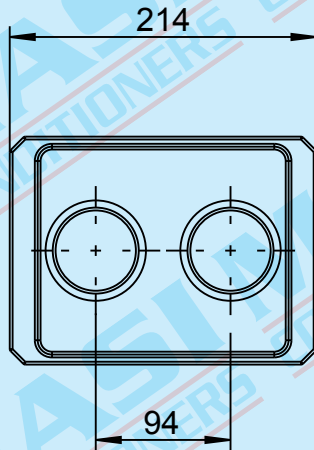

## RISCALDATORE STANDARD STANDARD HEATER

CODICE PART NUMBER	VERSIONE VERSION
<b>U42CC</b>	12 V.

DATI TECNICI - TECHNICAL DATA	
Potenza riscaldamento - Heating capacity	6,5 Kw
Portata aria - Air flow	250 m³/h
Corrente assorbita - Current draw (12v)	2 Ah
Peso - Weight	3 Kg

**1** Connettore due vie  
*Two way connector*

⊕ Alimentazione cavo rosso  
*Power supply red wire*

⊖ Alimentazione cavo nero  
*Power supply black wire*

**2** Tubi acqua Ø 16 mm.  
*Water hoses Ø 16 mm.*

**OPTIONAL**

Ø 45 mm

Codice 032063.4 - Part number 032063.4