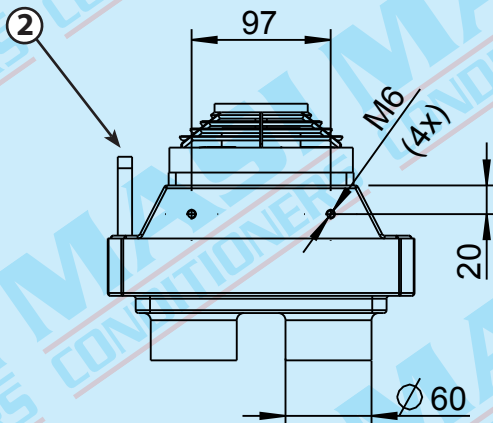

## RISCALDATORE STANDARD STANDARD HEATER

CODICE PART NUMBER	VERSIONE VERSION
<b>U42CC</b>	12 V.

DATI TECNICI - TECHNICAL DATA	
Potenza riscaldamento - Heating capacity	6,5 Kw
Portata aria - Air flow	250 m³/h
Corrente assorbita - Current draw (12v)	2 Ah
Peso - Weight	3 Kg

**1** Connettore due vie  
*Two way connector*

⊕ Alimentazione cavo rosso  
*Power supply red wire*

⊖ Alimentazione cavo nero  
*Power supply black wire*

**2** Tubi acqua Ø 16 mm.  
*Water hoses Ø 16 mm.*

**OPTIONAL**

Ø 45 mm

Codice 032063.4 - Part number 032063.4