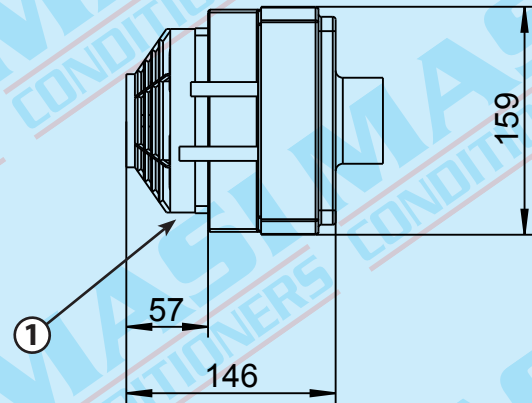

## RISCALDATORE STANDARD STANDARD HEATER

CODICE PART NUMBER	VERSIONE VERSION
<b>U42CC</b>	12 V.

DATI TECNICI - TECHNICAL DATA	
Potenza riscaldamento - Heating capacity	6,5 Kw
Portata aria - Air flow	250 m³/h
Corrente assorbita - Current draw (12v)	2 Ah
Peso - Weight	3 Kg

**1** Connettore due vie  
*Two way connector*

⊕ Alimentazione cavo rosso  
*Power supply red wire*

⊖ Alimentazione cavo nero  
*Power supply black wire*

**2** Tubi acqua Ø 16 mm.  
*Water hoses Ø 16 mm.*

**OPTIONAL**

Ø 45 mm

Codice 032063.4 - Part number 032063.4