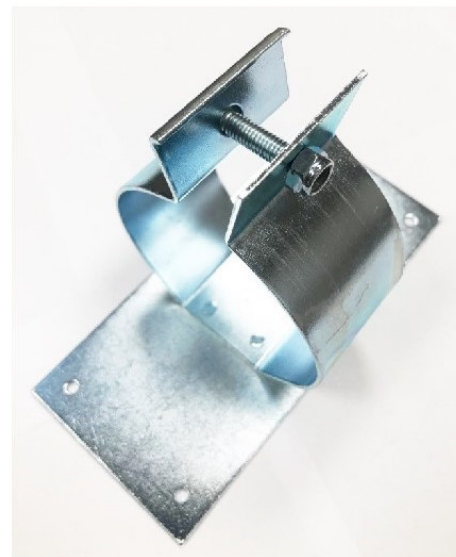

036001	STAFFA FILTRO A FASCETTA DI 60-70 - 60-70 CLAMP FILTER BRACKET
036002	STAFFA FILTRO A FASCETTA DI 60-70 - 60-70 CLAMP FILTER BRACKET
036003	STAFFA FILTRO A FASCETTA DI 70-80 – 70-80 CLAMP FILTER BRACKET
036004	STAFFA FILTRO A FASCETTA DI 70-80 – 70-80 CLAMP FILTER BRACKET
036005	STAFFA FILTRO A FASCETTA DI 70-80 – 70-80 CLAMP FILTER BRACKET
036030	STAFFA FILTRO A FASCETTA DI 40-50 – 40-50 CLAMP FILTER BRACKET
036031	STAFFA FILTRO A FASCETTA DI 40-50 – 40-50 CLAMP FILTER BRACKET
036032	STAFFA FILTRO A FASCETTA DI 40-50 – 40-50 CLAMP FILTER BRACKET
036035	STAFFA FILTRO A FASCETTA DI 60-70 – 60-70 CLAMP FILTER BRACKET

Reference	Descrizione - Description
036003	Staffa filtro a fascetta – This fascinated filter
036001	Staffa filtro a fascetta – This fascinated filter

Reference	Descrizione - Description
036004	Staffa filtro – Brachets filter

Reference	Descrizione - Description
036005	Staffa filtro – Brachets filter

Reference	Descrizione - Description
036031	Staffa per filtro ø45 – This fascinated filter ø45

Reference	Descrizione - Description
036032	Staffa per filtro ø45 – This fascinated filter ø45

Reference	Descrizione - Description
036030	Staffa per filtro ø45 – This fascinated filter ø45

036035	Staffa filtro a fascetta di 60-70 – 60-70 Thies fascinated filter