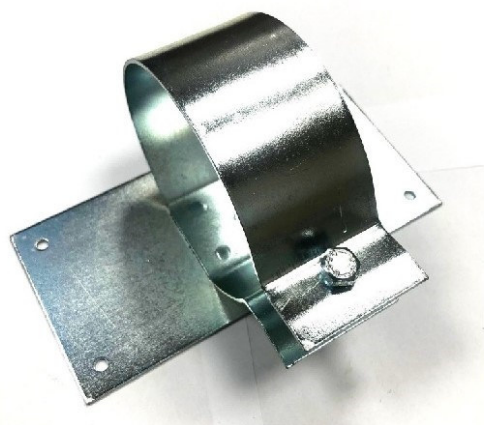

036001	STAFFA FILTRO A FASCETTA DI 60-70 - 60-70 CLAMP FILTER BRACKET
036002	STAFFA FILTRO A FASCETTA DI 60-70 - 60-70 CLAMP FILTER BRACKET
036003	STAFFA FILTRO A FASCETTA DI 70-80 – 70-80 CLAMP FILTER BRACKET
036004	STAFFA FILTRO A FASCETTA DI 70-80 – 70-80 CLAMP FILTER BRACKET
036005	STAFFA FILTRO A FASCETTA DI 70-80 – 70-80 CLAMP FILTER BRACKET
036030	STAFFA FILTRO A FASCETTA DI 40-50 – 40-50 CLAMP FILTER BRACKET
036031	STAFFA FILTRO A FASCETTA DI 40-50 – 40-50 CLAMP FILTER BRACKET
036032	STAFFA FILTRO A FASCETTA DI 40-50 – 40-50 CLAMP FILTER BRACKET
036035	STAFFA FILTRO A FASCETTA DI 60-70 – 60-70 CLAMP FILTER BRACKET

Reference	Descrizione - Description
036003	Staffa filtro a fascetta – This fascinated filter
036001	Staffa filtro a fascetta – This fascinated filter

Reference	Descrizione - Description
036004	Staffa filtro – Brachets filter

Reference	Descrizione - Description
036005	Staffa filtro – Brachets filter

Reference	Descrizione - Description
036031	Staffa per filtro ø45 – This fascinated filter ø45

Reference	Descrizione - Description
036032	Staffa per filtro ø45 – This fascinated filter ø45

Reference	Descrizione - Description
036030	Staffa per filtro ø45 – This fascinated filter ø45

036035	Staffa filtro a fascetta di 60-70 – 60-70 Thies fascinated filter