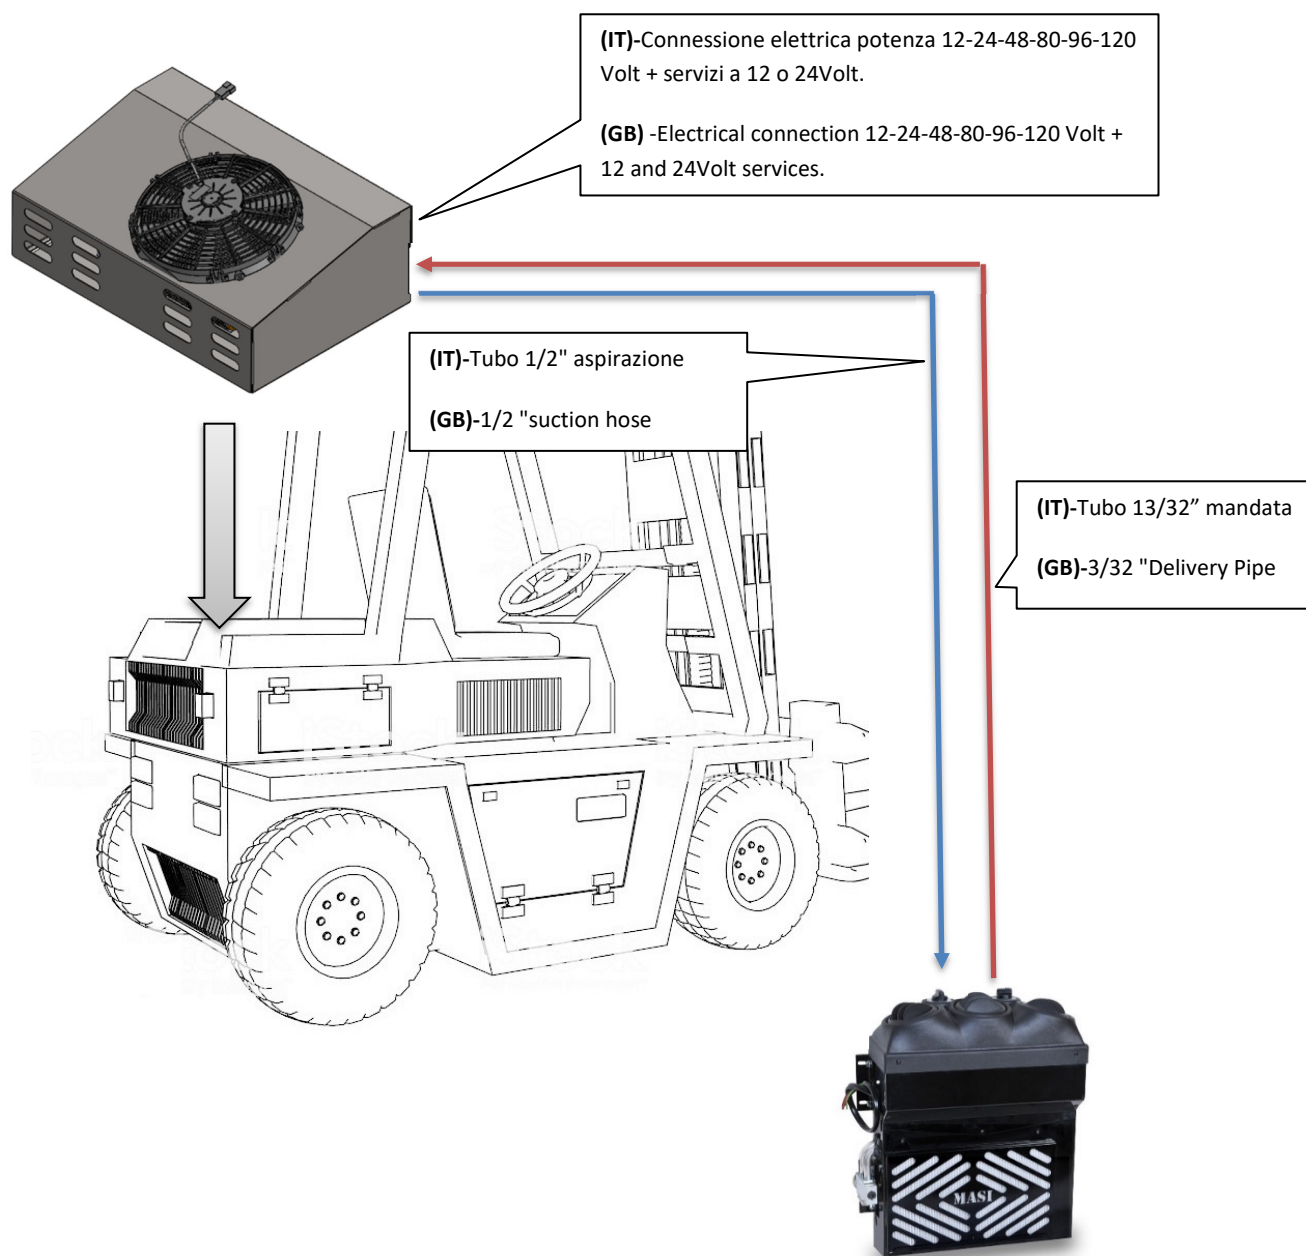

# M2 ZAVORRA

Esempio Montaggio - Assembly Example

**(IT)**-Gruppo Moto condensatore M2 Zavorra

**(GB)** - M2 Zavorra Motor Condensing unit

# M2 ZAVORRA

Esempio Montaggio - Assembly Example

**MASI**  
CONDITIONERS

(IT)-Gruppo Moto condensatore M2 Zavorra

(GB) - M2 Zavorra Motor Condensing unit

(IT)-Gruppo condizionatore interno cabina

(GB)-Cabin internal air conditioning unit