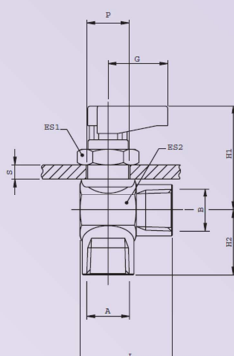

## VALVOLA A SFERA 6270 3/8-FF CON PIASTRINA ROSSA

**6720**

FEMMINA G ISO 228 - FEMALE G ISO 228

A	B	DN	ES1	ES2	L	G	H1	H2	SMax	P	Conf. Pack.
1/8 - 1/8	5.5	17	17	28.5	19	33.5	15.5	4.5	14.5	25	
1/4 - 1/4	5.5	17	17	28.5	19	33.5	17.5	4.5	14.5	25	
3/8 - 3/8	7	17	21	31	19	35	19.5	4.5	14.5	10	

### 6720 F-F-F

Valvola a sfera cromata lucida 2 vie a 90° per Pannello.

Cod.	Misura	DN	PN
6720	1/8"	5,5	20
6720	1/4"	5,5	20
6720	3/8"	7	20