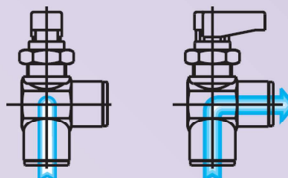

## VALVOLA A SFERA 6270 3/8-FF CON PIASTRINA ROSSA

**6720**

FEMMINA G ISO 228 - FEMALE G ISO 228

A	B	DN	ES1	ES2	L	G	H1	H2	SMax	P	Conf. Pack.
1/8 - 1/8	5.5	17	17	28.5	19	33.5	15.5	4.5	14.5	25	
1/4 - 1/4	5.5	17	17	28.5	19	33.5	17.5	4.5	14.5	25	
3/8 - 3/8	7	17	21	31	19	35	19.5	4.5	14.5	10	

### 6720 F-F-F

Valvola a sfera cromata lucida 2 vie a 90° per Pannello.

Cod.	Misura	DN	PN
6720	1/8"	5,5	20
6720	1/4"	5,5	20
6720	3/8"	7	20