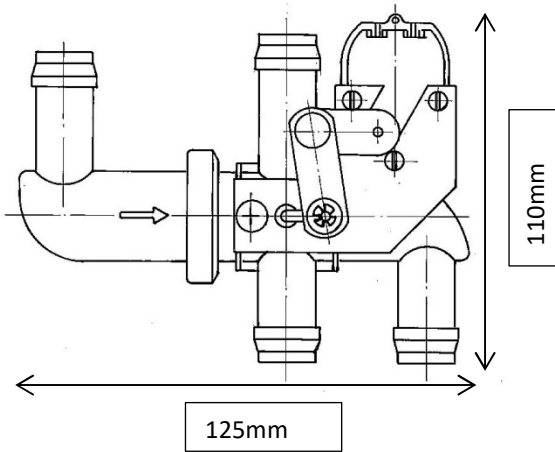

029036	RUBINETTO ACQUA 12V A 4VIE 12V 4-WAY WATER TAP
--------	---

9	1	RUBINETTO BY-PASS
8	1	ATTUATORE
7	1	STAFFA SUPPORTO ATTUATORE
6	2	VITE AUTOFILETTANTE
5	2	QUICK LOCK #3
4	1	LEVETTA COMANDO ATTUATORE
3	1	RIVETTO #6
2	1	QUICK LOCK #6
1	3	VITE TS-PH- 2,5x8 UNI 7688-INOX
POS.	Q.TA	MATERIALE
		DIMENSIONI

	068064	Electric actuator Attuatore elettrico
--	--------	--

NB : Attuatore 12V e possibili utilizzare a 24V CON RESISTENZA -COD. 0682794/0 -100 ohm -(7W/5W)