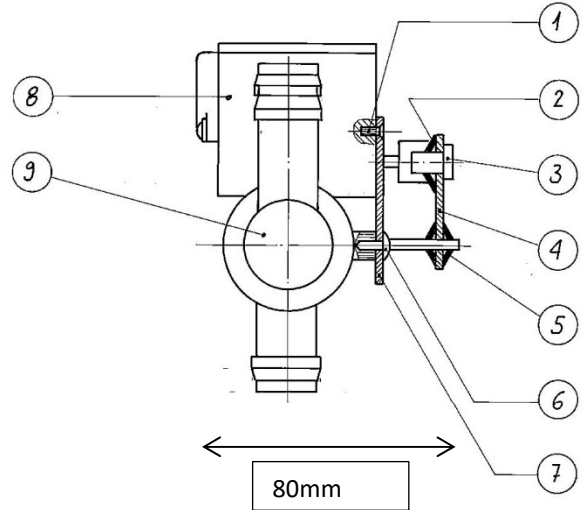

029036	RUBINETTO ACQUA 12V A 4VIE 12V 4-WAY WATER TAP
--------	---

9	1	RUBINETTO BY-PASS
8	1	ATTUATORE
7	1	STAFFA SUPPORTO ATTUATORE
6	2	VITE AUTOFILETTANTE
5	2	QUICK LOCK #3
4	1	LEVETTA COMANDO ATTUATORE
3	1	RIVETTO #6
2	1	QUICK LOCK #6
1	3	VITE TS-PH- 2,5x8 UNI 7688-INOX
POS.	Q.TA	MATERIALE
		DIMENSIONI

	068064	Electric actuator Attuatore elettrico
--	--------	--

NB : Attuatore 12V e possibili utilizzare a 24V CON RESISTENZA -COD. 0682794/0 -100 ohm -(7W/5W)