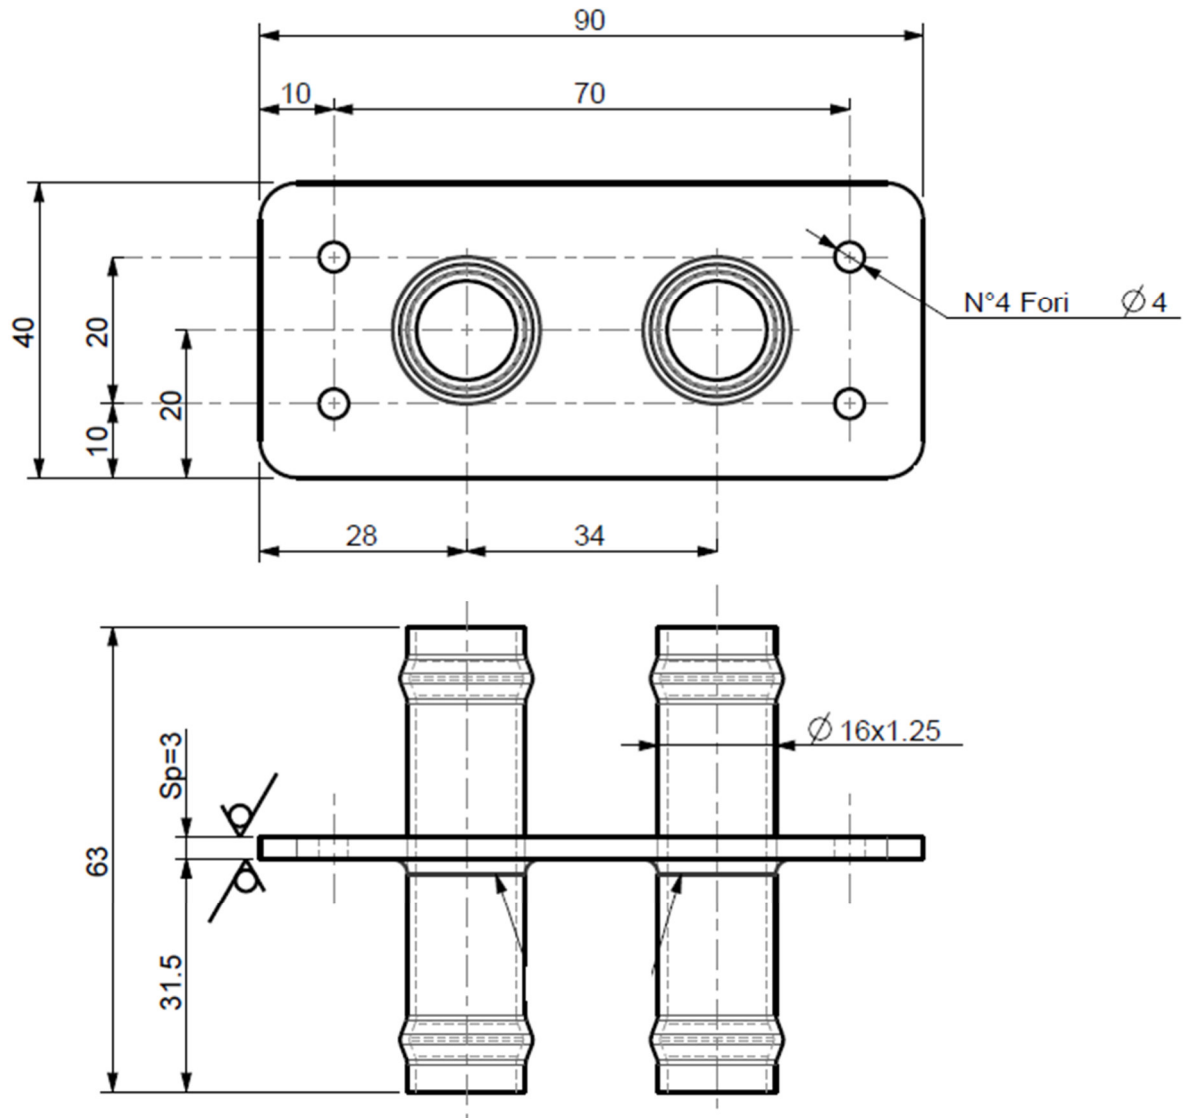

007025	RACCORDO PASSA PARETE PER TUBO ACQUA DI 16 A 180 BULB FITTING FOR WATER PIPE OF 16 TO 180
--------	--

007026	RACCORDO PASSA PARETE PER TUBO ACQUA DI 16 A 180-90 FITTING BULB FOR WATER PIPE OF 16 TO 180-90
--------	--