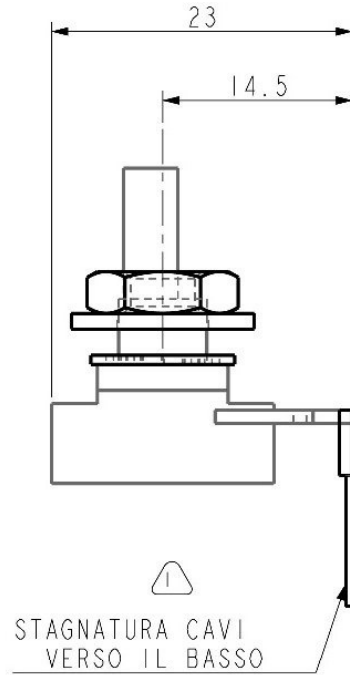

| | |
|--------|------------------------------|
| 068038 | POTENZIOMETRO 10KOhm CABLATO |
|--------|------------------------------|

LUNGHEZZA CAVI 175mm

LUNGHEZZA GUAINA PROTETTIVA 115mm

DETTAGLIO FORO DI MONTAGGIO