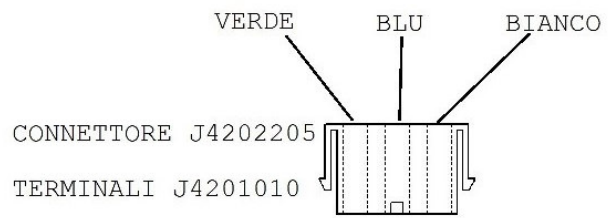

| | |
|--------|------------------------------|
| 068038 | POTENZIOMETRO 10KOhm CABLATO |
|--------|------------------------------|

LUNGHEZZA CAVI 175mm

LUNGHEZZA GUAINA PROTETTIVA 115mm

DETTAGLIO FORO DI MONTAGGIO