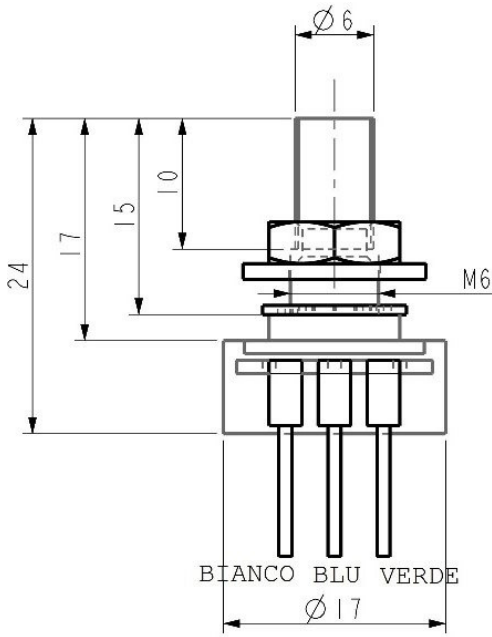

| | |
|--------|------------------------------|
| 068038 | POTENZIOMETRO 10KOhm CABLATO |
|--------|------------------------------|

LUNGHEZZA CAVI 175mm

LUNGHEZZA GUAINA PROTETTIVA 115mm

DETTAGLIO FORO DI MONTAGGIO