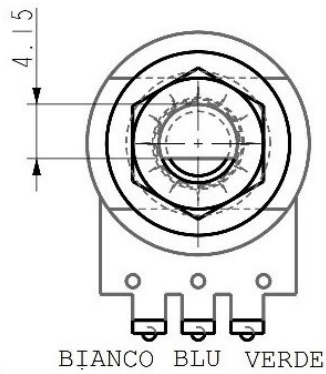

| | |
|--------|------------------------------|
| 068038 | POTENZIOMETRO 10KOhm CABLATO |
|--------|------------------------------|

LUNGHEZZA CAVI 175mm

LUNGHEZZA GUAINA PROTETTIVA 115mm

DETTAGLIO FORO DI MONTAGGIO