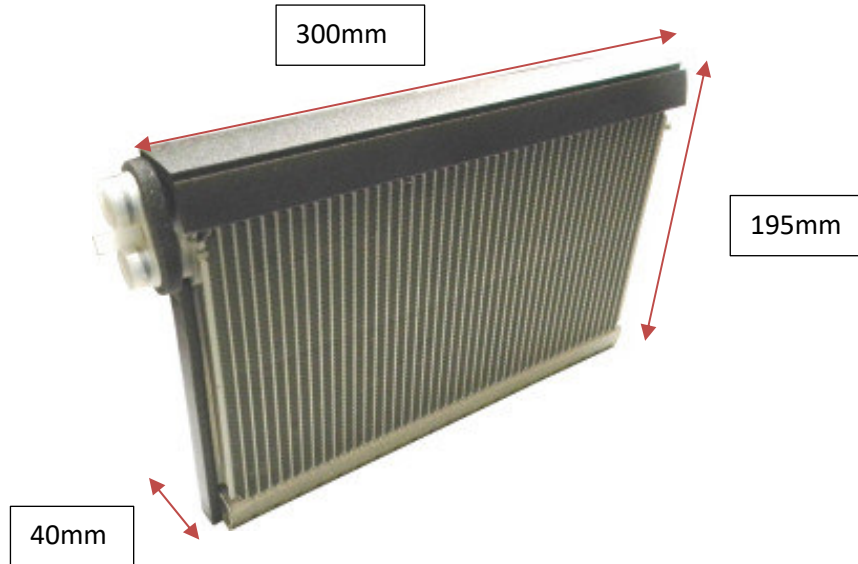

052865

Evaporatore

Codice	Lunghezza (mm)	Altezza (mm)	Spessore (mm)	Attacchi OUT - Tipo Flange	Attacchi IN - Tipo Flange
052865	300	195	40	18,25	15,32