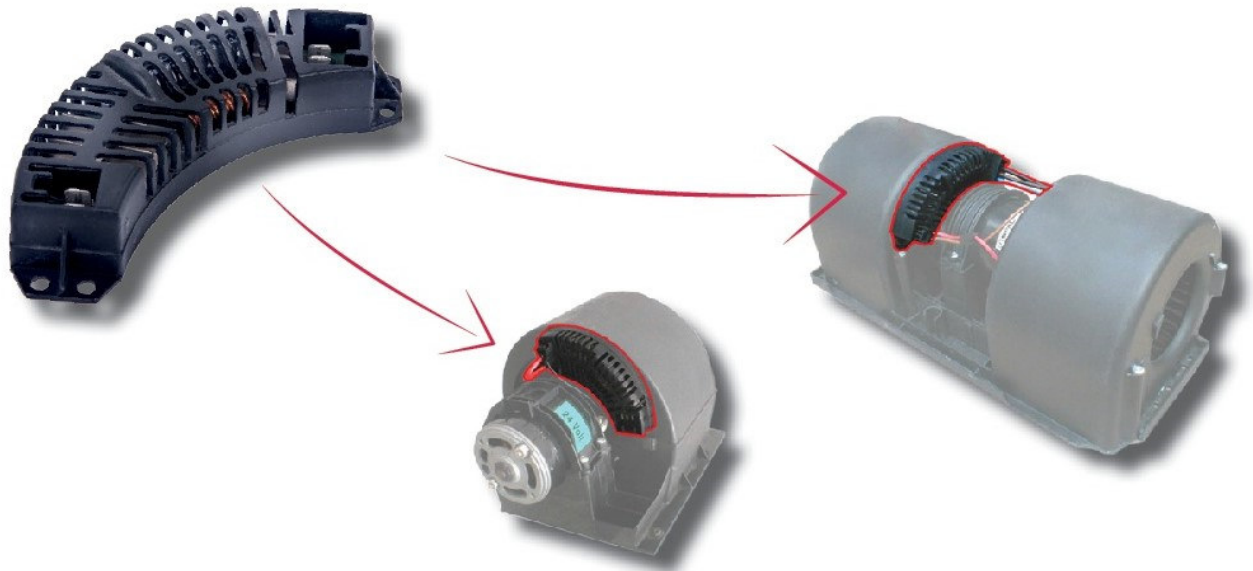

068201	VARIATORE VENTILAZIONE IMPUT ANALOGICO 12V 12V ANALOGUE VENTILATION VARIATOR
068201.1	VARIATORE VENTILAZIONE IMPUT ANALOGICO 24V 24V ANALOGUE VENTILATION VARIATOR

**MECHANICAL DIMENSIONS AND ELECTRICAL CONNECTORS**

DIMENSIONI MECCANICHE E SCHEMA DI COLLEGAMENTO ELETTRICO

**EXAMPLES FOR BLOWER CONTROL APPLICATION**

ESEMPI PER L'APPLICAZIONE DI CONTROLLO DEL VENTILATORE

**FUNCTIONAL BLOCK DIAGRAM**

SCHEMA DI BLOCCO FUNZIONALE