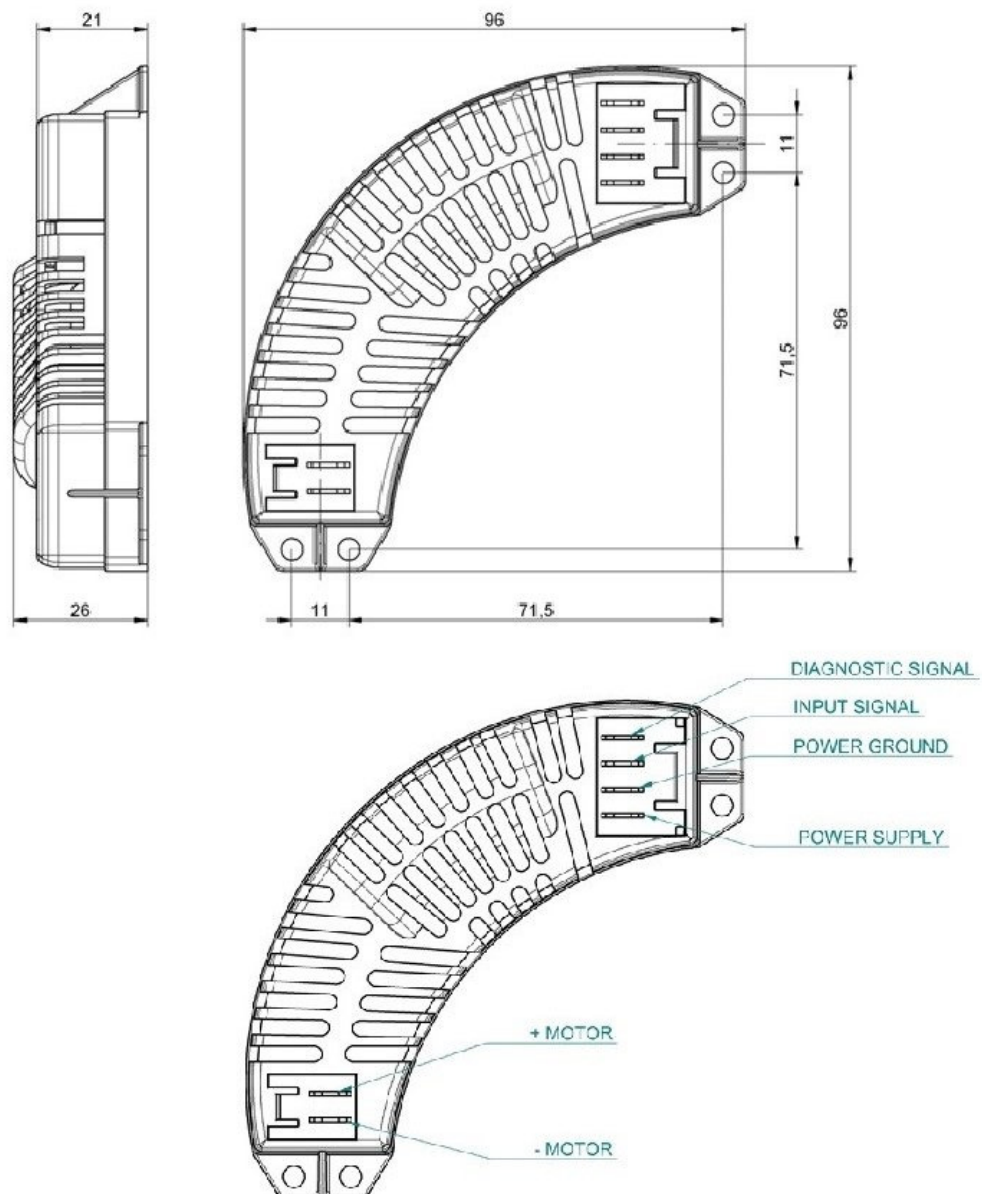

068201	VARIATORE VENTILAZIONE IMPUT ANALOGICO 12V 12V ANALOGUE VENTILATION VARIATOR
068201.1	VARIATORE VENTILAZIONE IMPUT ANALOGICO 24V 24V ANALOGUE VENTILATION VARIATOR

**MECHANICAL DIMENSIONS AND ELECTRICAL CONNECTORS**

DIMENSIONI MECCANICHE E SCHEMA DI COLLEGAMENTO ELETTRICO

**EXAMPLES FOR BLOWER CONTROL APPLICATION**

ESEMPI PER L'APPLICAZIONE DI CONTROLLO DEL VENTILATORE

**FUNCTIONAL BLOCK DIAGRAM**

SCHEMA DI BLOCCO FUNZIONALE

**CURVES**

DIAGRAMMA DELLE CURVE