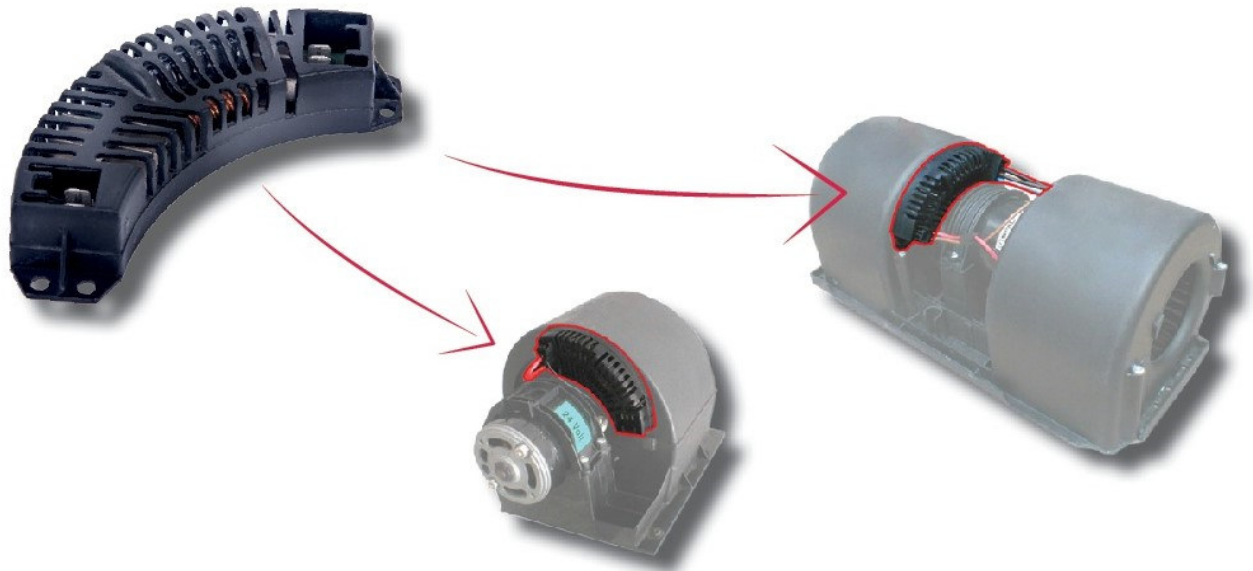

068173	VARIATORE VENTILAZIONE IMPUT PWM 12V INPUT PWM 12V VENTILATION VARIATOR
068173.1	VARIATORE VENTILAZIONE IMPUT PWM 24V INPUT PWM 24V VENTILATION VARIATOR

**MECHANICAL DIMENSIONS AND ELECTRICAL CONNECTORS**

DIMENSIONI MECCANICHE E SCHEMA DI COLLEGAMENTO ELETTRICO

**EXAMPLES FOR BLOWER CONTROL APPLICATION**

ESEMPI PER L'APPLICAZIONE DI CONTROLLO DEL VENTILATORE

**FUNCTIONAL BLOCK DIAGRAM**

SCHEMA DI BLOCCO FUNZIONALE