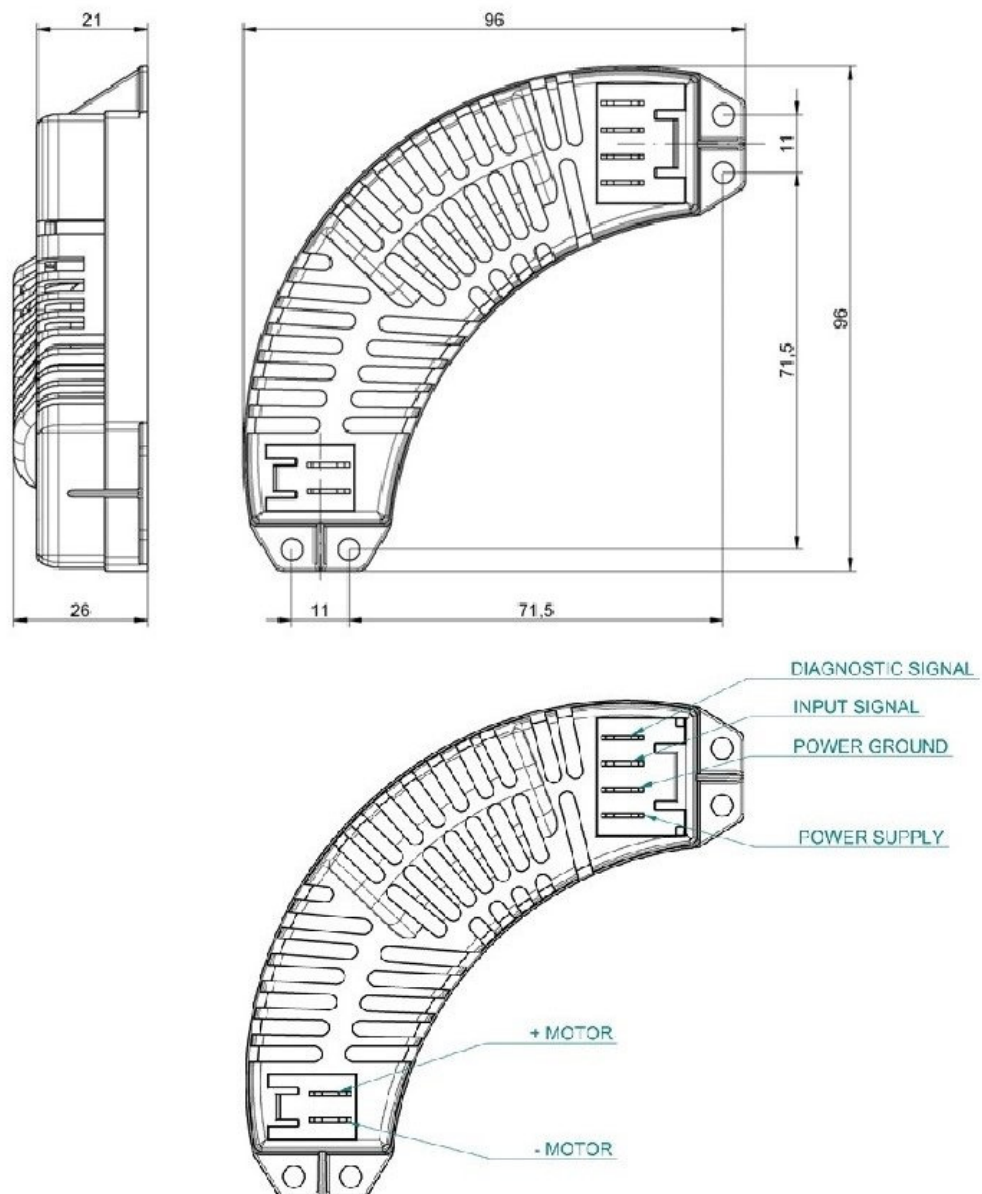

068173	VARIATORE VENTILAZIONE IMPUT PWM 12V INPUT PWM 12V VENTILATION VARIATOR
068173.1	VARIATORE VENTILAZIONE IMPUT PWM 24V INPUT PWM 24V VENTILATION VARIATOR

**MECHANICAL DIMENSIONS AND ELECTRICAL CONNECTORS**

DIMENSIONI MECCANICHE E SCHEMA DI COLLEGAMENTO ELETTRICO

**EXAMPLES FOR BLOWER CONTROL APPLICATION**

ESEMPI PER L'APPLICAZIONE DI CONTROLLO DEL VENTILATORE

**FUNCTIONAL BLOCK DIAGRAM**

SCHEMA DI BLOCCO FUNZIONALE

**CURVES**

DIAGRAMMA DELLE CURVE