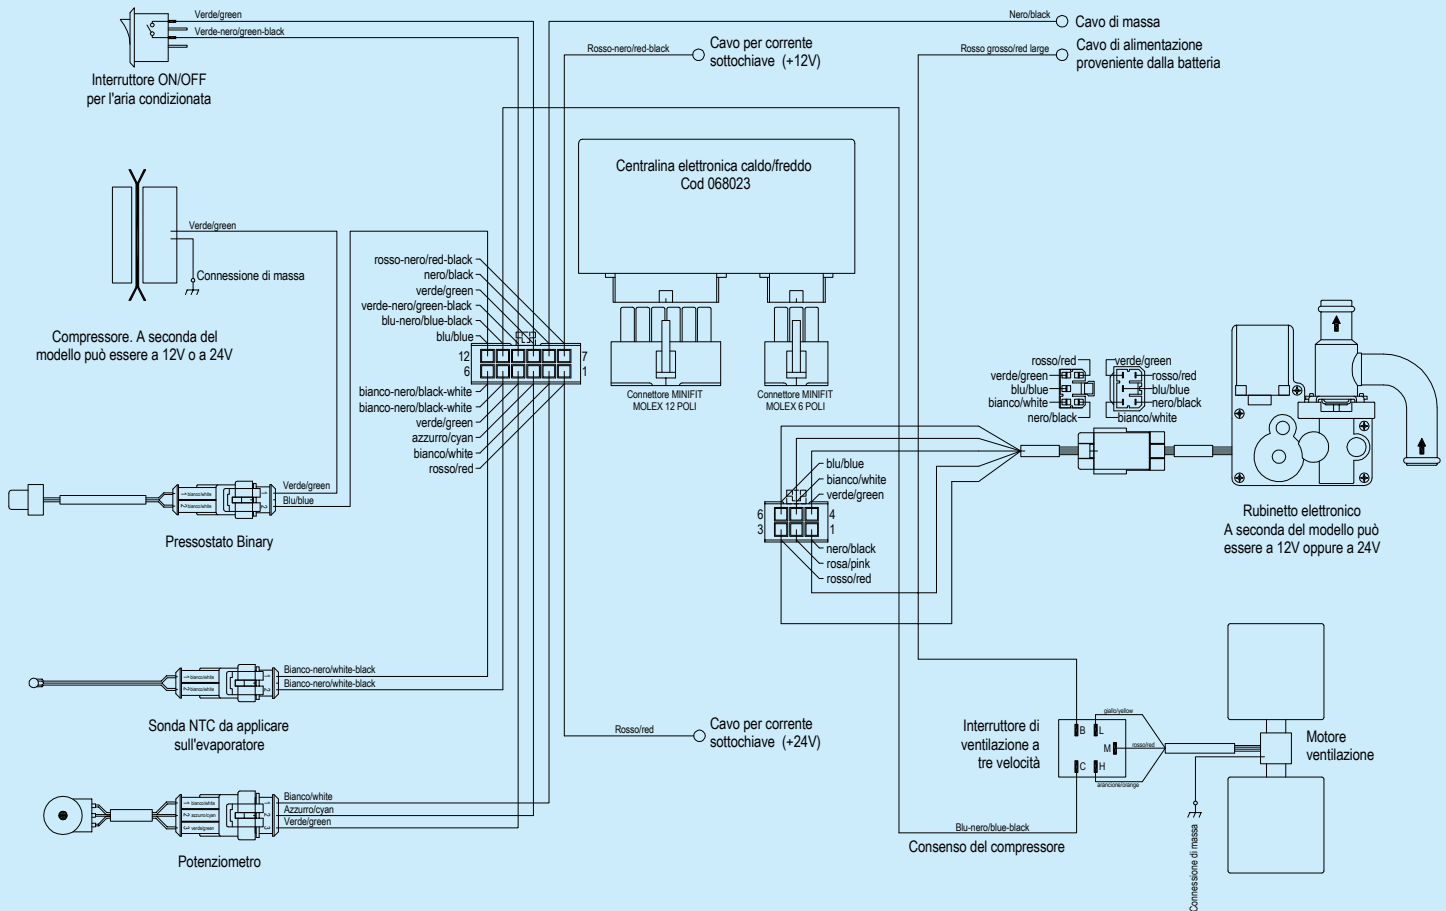

TURAIS

SEMI-AUTOMATIC TEMPERATURE CONTROL

**COMANDO TEMPERTURA
CONTROL TEMPERATURE**

CODICE PART NUMBER	VERSIONE VERSION
U06CE	12 V.
U07CE	24 V.

DESCRIZIONE: Funzionamento 12V (cod. U06CE)
 Funzionamento 24V (cod. U07CE)
 Comando temperatura interna
 Comando ventilazione
 Comando A/C

IL KIT COMPRENDE

ELECTRICAL WIRING	MOTOR WATER VALVE	CONTROL UNITS	TEMPERATURE SENSOR
			
Cod. 028058	Cod. 029011 (12v) Cod. 029011.1 (24v)	Cod. 068023	Cod. 068023.1