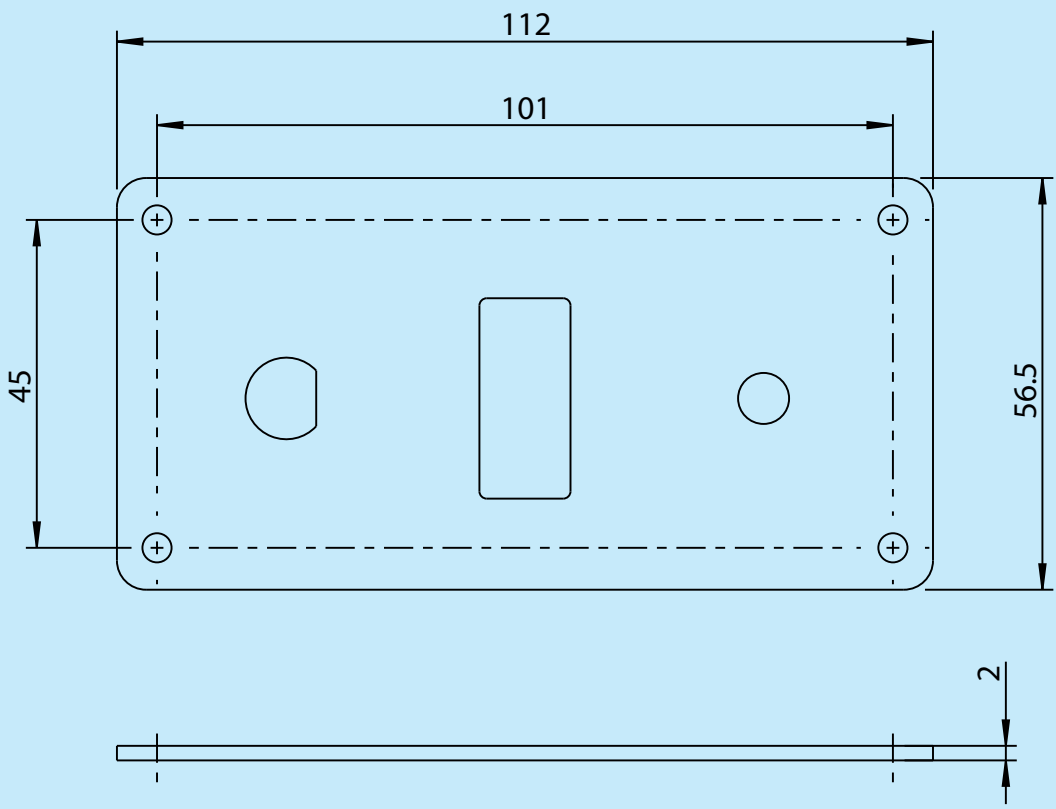

TURAIS

SEMI-AUTOMATIC TEMPERATURE CONTROL

**COMANDO TEMPERTURA
CONTROL TEMPERATURE**

CODICE PART NUMBER	VERSIONE VERSION
U06CE	12 V.
U07CE	24 V.

DESCRIZIONE: Funzionamento 12V (cod. U06CE)
 Funzionamento 24V (cod. U07CE)
 Comando temperatura interna
 Comando ventilazione
 Comando A/C

IL KIT COMPRENDE

ELECTRICAL WIRING	MOTOR WATER VALVE	CONTROL UNITS	TEMPERATURE SENSOR
			
Cod. 028058	Cod. 029011 (12v) Cod. 029011.1 (24v)	Cod. 068023	Cod. 068023.1