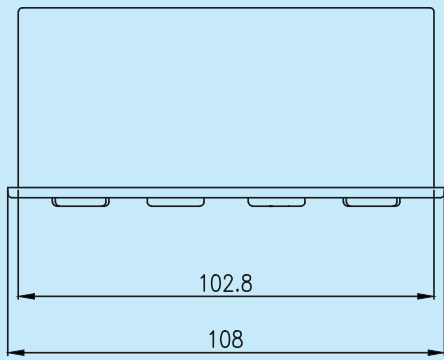

DABIH

CONTROL UNIT HVAC

**COMANDO TEMPERTURA
CONTROL TEMPERATURE**

IL KIT COMPRENDE

Elctrical wiring

Cod. 028156

Motor water valve

Cod. 029011 (12v) - 029011.1 (24v)