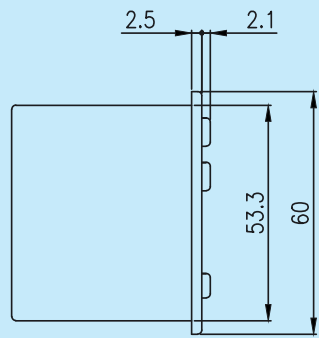

DABIH

CONTROL UNIT HVAC

**COMANDO TEMPERTURA
CONTROL TEMPERATURE**

IL KIT COMPRENDE

Elctrical wiring

Cod. 028156

Motor water valve

Cod. 029011 (12v) - 029011.1 (24v)

External air temperature sensor

Cod. 068074

Mixed air temperature sensor

Cod. 068075

Internal air temperature sensor

Cod. 068076

CODICE PART NUMBER	VERSIONE VERSION
U08CE	12 V.
U09CE	24 V.

DESCRIZIONE: Funzionamento 12V (cod. U04CE)
Funzionamento 24V (cod. U05CE)
Comando temperatura esterna
Comando temperatura interna
Comando ventilazione
Comando automatico
Comando A/C
Comando ricircolo