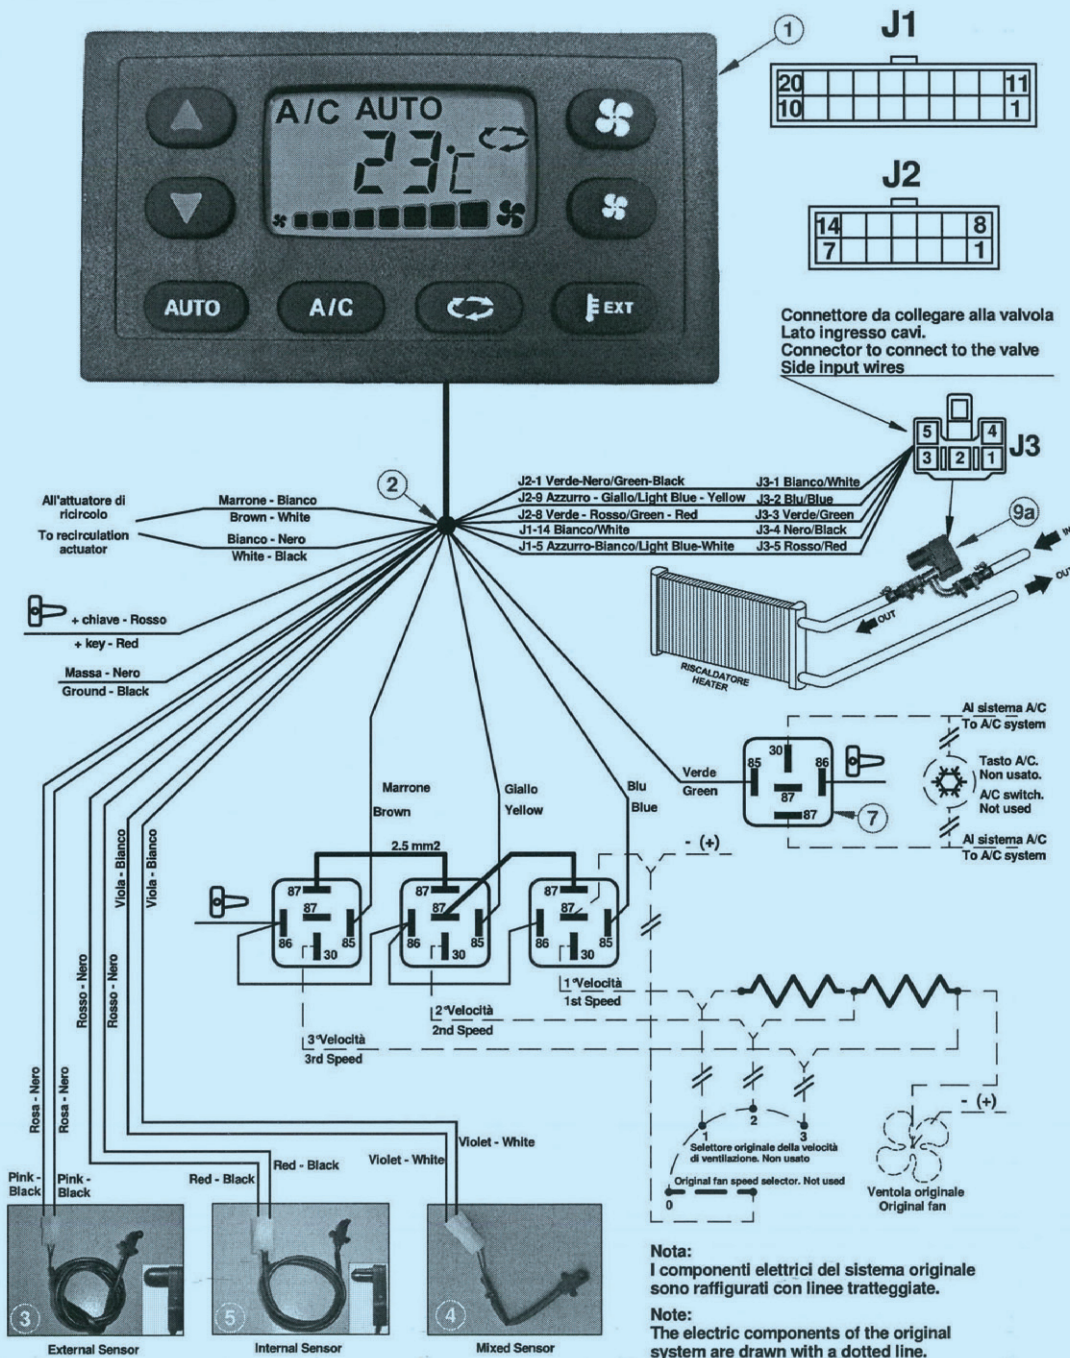

DABIH

CONTROL UNIT HVAC

**COMANDO TEMPERTURA
CONTROL TEMPERATURE**

IL KIT COMPRENDE

Elctrical wiring

Cod. 028156

Motor water valve

Cod. 029011 (12v) - 029011.1 (24v)

External air temperature sensor

Cod. 068074

Mixed air temperature sensor

Cod. 068075

Internal air temperature sensor

Cod. 068076

CODICE PART NUMBER	VERSIONE VERSION
U08CE	12 V.
U09CE	24 V.

DESCRIZIONE: Funzionamento 12V (cod. U04CE)
Funzionamento 24V (cod. U05CE)
Comando temperatura esterna
Comando temperatura interna
Comando ventilazione
Comando automatico
Comando A/C
Comando ricircolo