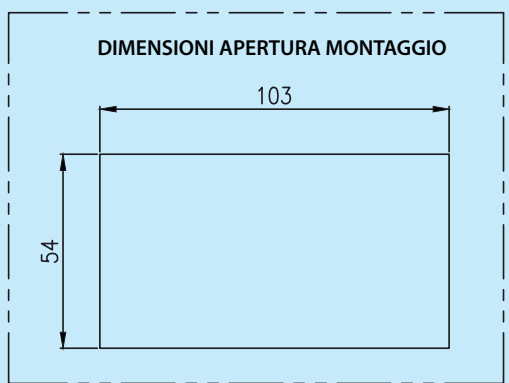

DABIH

CONTROL UNIT HVAC

**COMANDO TEMPERTURA
CONTROL TEMPERATURE**

IL KIT COMPRENDE

Elctrical wiring

Cod. 028156

Motor water valve

Cod. 029011 (12v) - 029011.1 (24v)

External air temperature sensor

Cod. 068074

Mixed air temperature sensor

Cod. 068075

Internal air temperature sensor

Cod. 068076

CODICE PART NUMBER	VERSIONE VERSION
U08CE	12 V.
U09CE	24 V.

DESCRIZIONE: Funzionamento 12V (cod. U04CE)
Funzionamento 24V (cod. U05CE)
Comando temperatura esterna
Comando temperatura interna
Comando ventilazione
Comando automatico
Comando A/C
Comando ricircolo