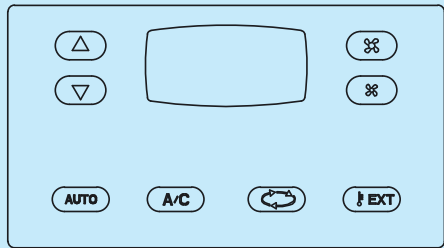

DABIH

CONTROL UNIT HVAC

**COMANDO TEMPERTURA
CONTROL TEMPERATURE**

IL KIT COMPRENDE

Elctrical wiring

Cod. 028156

Motor water valve

Cod. 029011 (12v) - 029011.1 (24v)

External air temperature sensor

Cod. 068074

Mixed air temperature sensor

Cod. 068075

Internal air temperature sensor

Cod. 068076

CODICE PART NUMBER	VERSIONE VERSION
U08CE	12 V.
U09CE	24 V.

DESCRIZIONE: Funzionamento 12V (cod. U04CE)
Funzionamento 24V (cod. U05CE)
Comando temperatura esterna
Comando temperatura interna
Comando ventilazione
Comando automatico
Comando A/C
Comando ricircolo