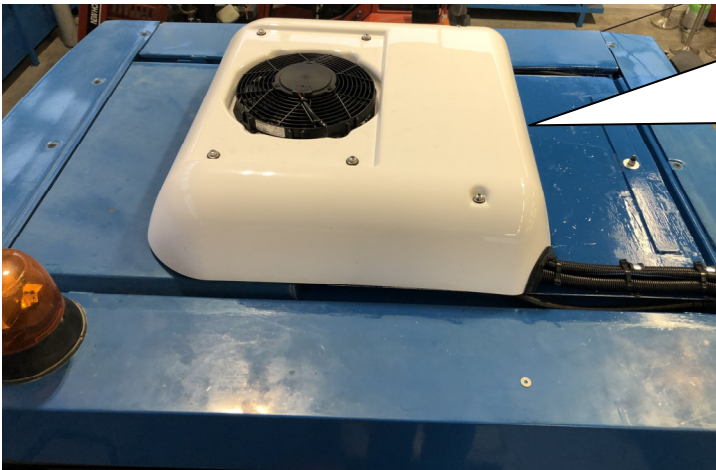

SK4000

U03SK	SPECIAL ROOF KIT SK4000 12V -COLD ONLY VERSION-
U04SK	SPECIAL ROOF KIT SK4000 24V -COLD ONLY VERSION-

CONDIZIONATORE UNIVERSALE A TETTO UNIVERSAL ROOF TOP A/C UNIT

CODICE PART NUMBER	VERSIONE VERSION
U52FF	12 V.
U53FF	24 V.

DATI TECNICI - TECHNICAL DATA	
Potenza frigorifera - Cooling capacity	4 Kw
Portata aria - Air flow	600 m ³ /h
Corrente assorbita - Current draw (12v)	20 Ah
Corrente assorbita - Current draw (24v)	10 Ah
Peso - Weight	30 Kg

Gas R134a non incluso

Gas R134a not included

Esempio montaggio:

Assembly example:

(IT)- Montaggio compressore sul motore.

(GB)- Compressor assembly on the engine.

(IT)- Montaggio gruppo condizionatore Jesolo sul tetto cabina.

(GB)- Assembly of Jesolo air conditioning unit on the cabin roof.

(IT)- Montaggio mascherina diffusori aria e comandi interno cabina.

(GB)- Fitting the air diffuser mask and inside cab controls.