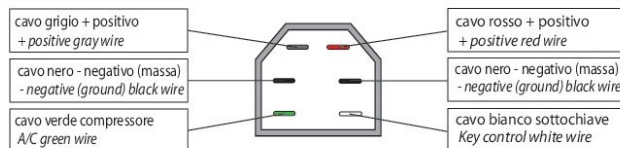

① **Connettore sei vie**
Six way connector

② **Raccordo di ingresso tubo 1/2"**
Inlet fitting 1/2" hose

③ **Raccordo uscita tubo 13/32"**
Output fitting 13/32" hose

U52FF – JESOLO VERSION 12V

U53FF – JESOLO VERSION 24V