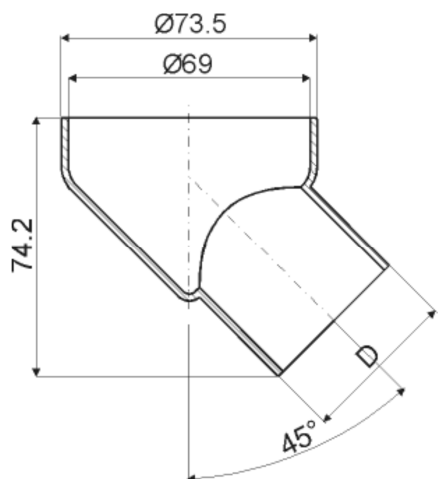

063011.1

RACCORDO A 45° PER TUBO RIFERIMENTO D=45mm

MASI
CONDITIONERS