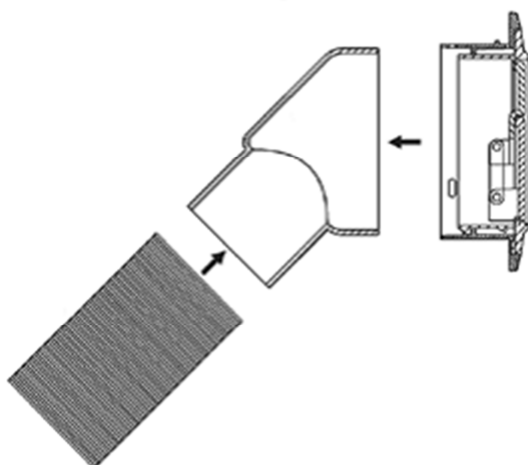

063011.1

RACCORDO A 45° PER TUBO RIFERIMENTO D=45mm

MASI
CONDITIONERS