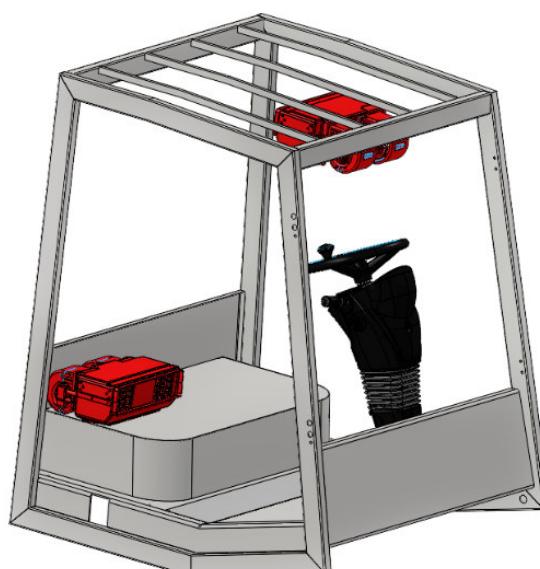

## OSLO AC

Gruppo Condizionatore

Air Conditioning Group

Posizione in cabina – Position in the Cabin

# VAC Units

1

2

Cavo Verde uscita compressore AC  
Green cable for AC compressor output

Alimentazione / cavo Rosso Positivo +12 o 24 Volt  
Power supply / Red Positive cable +12 or 24 Volt

Alimentazione / cavo nero  
Negative power supply / black wire

VISTA DA P  
VIEW FROM P

## OSLO AC VAC Condizionatore Universale – Universal Vac

Codice Componente – Component Code	U112FF Version 12V
	U113FF Version 24V
Potenza in raffreddamento @+40° Cooling Power @+40°	6 Kw @ +40°
Portata Aria (bocca libera) AirFlow (free mouth)	900 m3/h
Assorbimento Elettrico ventilatore Fan Power consumption	@ 12V=19Ah - @24V=8Ah
Velocità ventilatore Ventilation Speed	3
Peso - weight	6 Kg