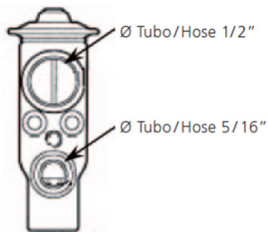

VAC Units

1

2

Cavo Verde uscita compressore AC
Green cable for AC compressor output

Alimentazione / cavo Rosso Positivo +12 o 24 Volt
Power supply / Red Positive cable +12 or 24 Volt

Alimentazione / cavo nero
Negative power supply / black wire

VISTA DA P
VIEW FROM P

OSLO AC VAC Condizionatore Universale – Universal Vac

Codice Componente – Component Code	U112FF Version 12V
	U113FF Version 24V
Potenza in raffreddamento @+40° Cooling Power @+40°	6 Kw @ +40°
Portata Aria (bocca libera) AirFlow (free mouth)	900 m3/h
Assorbimento Elettrico ventilatore Fan Power consumption	@ 12V=19Ah - @24V=8Ah
Velocità ventilatore Ventilation Speed	3
Peso - weight	6 Kg