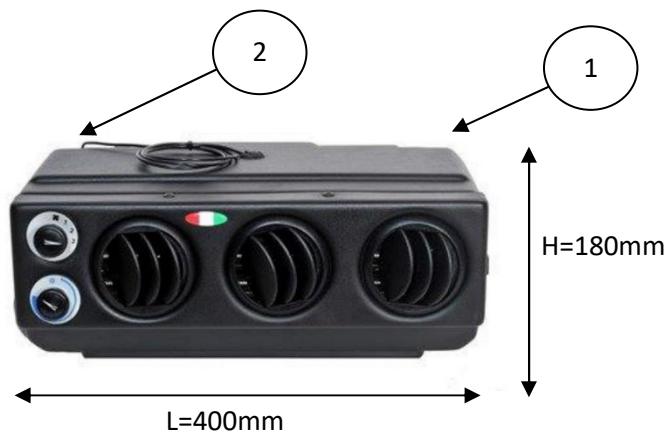

# VAC Units

1

2

Cavo Verde uscita compressore AC  
Green cable for AC compressor output

Alimentazione / cavo Rosso Positivo +12 o 24 Volt  
Power supply / Red Positive cable +12 or 24 Volt

Alimentazione / cavo nero  
Negative power supply / black wire

## OSLO AC VAC Condizionatore Universale – Universal Vac

Codice Componente – Component Code	U112FF Version 12V
	U113FF Version 24V
Potenza in raffreddamento @+40° Cooling Power @+40°	6 Kw @ +40°
Portata Aria (bocca libera) AirFlow (free mouth)	900 m3/h
Assorbimento Elettrico ventilatore Fan Power consumption	@ 12V=19Ah - @24V=8Ah
Velocità ventilatore Ventilation Speed	3
Peso - weight	6 Kg