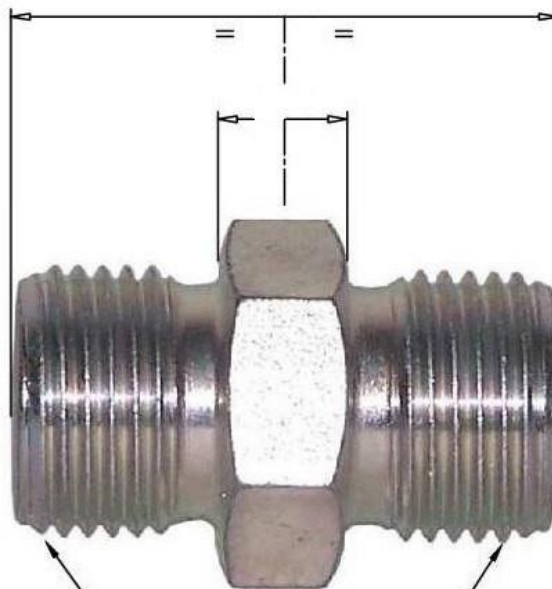

8.06.005	RACCORDO NIPPLO ADATTATORE M-M 5/8" FITTING NIPPLO ADAPTER M-M 5/8 "
8.08.001	RACCORDO NIPPLO ADATTATORE M-M 3/4" FITTING NIPPLO ADAPTER M-M 3/4 "
8.10.008	RACCORDO NIPPLO ADATTATORE M-M 7/8" FITTING NIPPLO ADAPTER M-M 7/8 "

G6=L.33mm

G8=L.40mm

G10=L.43mm

5/8" M-M

3/4" M-M

7/8" M-M