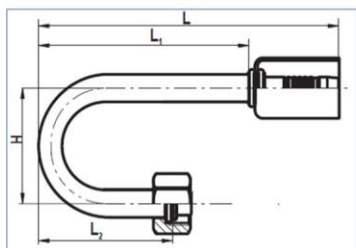

RS180OR Data Sheet

(IT) - Raccordo speciale 180° a pressione O Ring.

(EN) - Special 180° press fitting O-Ring.

7 - per tubo ridotto - for reduced tube

8 - per tubo standard - for standard tube

FEMMINA O-RING 180° 180° ELBOW O-RING FEMALE							
Codice Code	Size tubo Hose size	Filettatura Threading	L ^{±2.5}	L ₁ ^{±2.5}	L ₂ ^{±2.5}	H ^{±2.0}	W
	06-5/16"	5/8"-18-UNF-2B	85	55	32	50	19
7.08.003	08-13/32"	3/4"-16-UNF-2B	90	56,8	30	65	22
	08-13/32"	1"-14-UNF-2B	96	65,5	46	75	29
7.10.003	10-1/2"	7/8"-14-UNF-2B	96	62,3	40,5	50	27
	10-1/2"	1"-14-UNF-2B	97	63,3	46,5	50	29

* Rotalock

FEMMINA O-RING 180° 180° ELBOW O-RING FEMALE							
Codice Code	Size tubo Hose size	Filettatura Threading	L ^{±2.5}	L ₁ ^{±2.5}	L ₂ ^{±2.5}	H ^{±2.0}	W
8.06.161	06-5/16"	5/8"-18-UNF-2B	85	55	32	50	19
8.08.003	08-13/32"	3/4"-16-UNF-2B	90	56,8	30	65	22
8.08.133 *	08-13/32"	1"-14-UNF-2B	96	65,5	46	75	29
8.10.002	10-1/2"	7/8"-14-UNF-2B	96	62,3	40,5	50	27
	10-1/2"	1"-14-UNF-2B	97	63,3	46,5	50	29