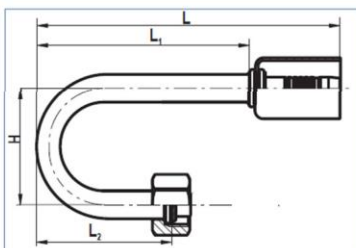

RS180OR Data Sheet

(IT) - Raccordo speciale 180° a pressione O Ring.

(EN) - Special 180° press fitting O-Ring.

7 - per tubo ridotto - for reduced tube

8 - per tubo standard - for standard tube

FEMMINA O-RING 180° 180° ELBOW O-RING FEMALE							
Codice Code	Size tubo Hose size	Filettatura Threading	L ^{±2.5}	L ₁ ^{±2.5}	L ₂ ^{±2.5}	H ^{±2.0}	W
	06-5/16"	5/8"-18-UNF-2B	85	55	32	50	19
7.08.003	08-13/32"	3/4"-16-UNF-2B	90	56,8	30	65	22
	08-13/32"	1"-14-UNF-2B	96	65,5	46	75	29
7.10.003	10-1/2"	7/8"-14-UNF-2B	96	62,3	40,5	50	27
	10-1/2"	1"-14-UNF-2B	97	63,3	46,5	50	29

* Rotalock

FEMMINA O-RING 180° 180° ELBOW O-RING FEMALE							
Codice Code	Size tubo Hose size	Filettatura Threading	L ^{±2.5}	L ₁ ^{±2.5}	L ₂ ^{±2.5}	H ^{±2.0}	W
8.06.161	06-5/16"	5/8"-18-UNF-2B	85	55	32	50	19
8.08.003	08-13/32"	3/4"-16-UNF-2B	90	56,8	30	65	22
8.08.133 *	08-13/32"	1"-14-UNF-2B	96	65,5	46	75	29
8.10.002	10-1/2"	7/8"-14-UNF-2B	96	62,3	40,5	50	27
	10-1/2"	1"-14-UNF-2B	97	63,3	46,5	50	29